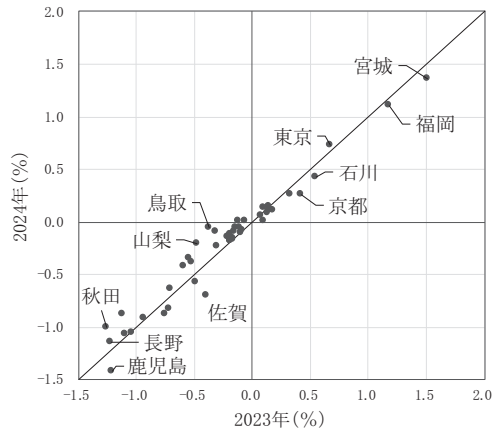

(1) 対：東京圏
a: 15-19歳

(2) 対：地域ブロック内
a: 15-19歳

b: 20-24歳

b: 20-24歳

c: 25-29歳

c: 25-29歳

総務省統計局『住民基本台帳人口移動報告』、総務省自治行政局『住民基本台帳に基づく人口、人口動態及び世帯数調査』による。
- (マイナス) は転出超過。地域ブロックの構成は表1の注参照。

図1 都道府県別、転入超過率(男女計15-19歳, 20-24歳, 25-29歳) : 2023年, 2024年