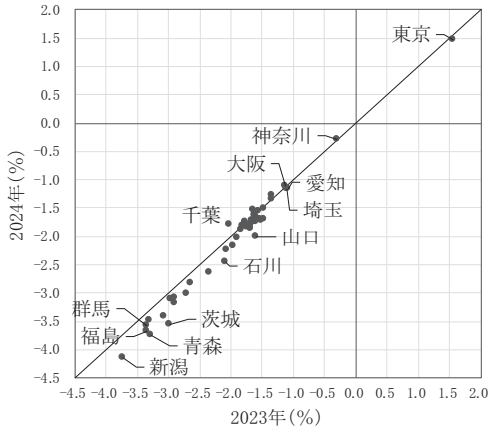

(1) 対：東京圏
a: 15-19歳

(2) 対：地域ブロック内
a: 15-19歳

b: 20-24歳

b: 20-24歳

c: 25-29歳

c: 25-29歳

総務省統計局『住民基本台帳人口移動報告』、総務省自治行政局『住民基本台帳に基づく人口、人口動態及び世帯数調査』による。
- (マイナス) は転出超過。地域ブロックの構成は表1の注参照。

図1 都道府県別、転入超過率(男女計15-19歳, 20-24歳, 25-29歳) : 2023年, 2024年