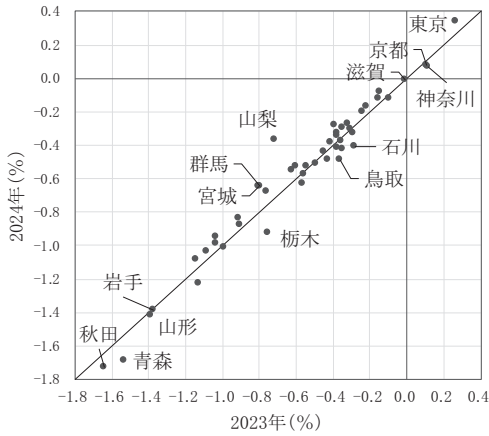

(1) 対：東京圏
a: 15-19歳

(2) 対：地域ブロック内
a: 15-19歳

b: 20-24歳

b: 20-24歳

c: 25-29歳

c: 25-29歳

総務省統計局『住民基本台帳人口移動報告』、総務省自治行政局『住民基本台帳に基づく人口、人口動態及び世帯数調査』による。
- (マイナス) は転出超過。地域ブロックの構成は表1の注参照。

図1 都道府県別、転入超過率(男女計15-19歳, 20-24歳, 25-29歳) : 2023年, 2024年