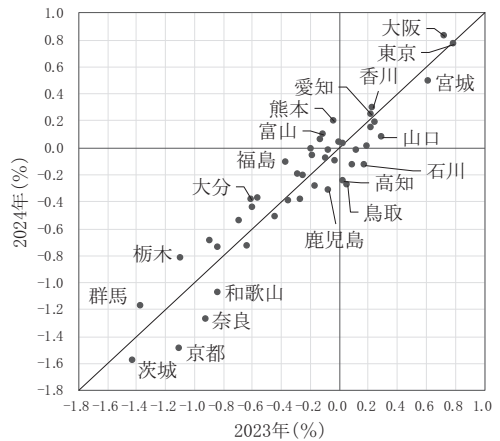

(1) 対：東京圏
a: 15-19歳

(2) 対：地域ブロック内
a: 15-19歳

b: 20-24歳

b: 20-24歳

c: 25-29歳

c: 25-29歳

総務省統計局『住民基本台帳人口移動報告』、総務省自治行政局『住民基本台帳に基づく人口、人口動態及び世帯数調査』による。
- (マイナス) は転出超過。地域ブロックの構成は表1の注参照。

図1 都道府県別、転入超過率(男女計15-19歳, 20-24歳, 25-29歳) : 2023年, 2024年