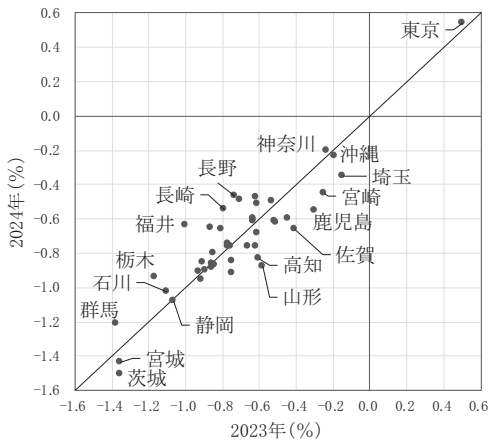

(1) 対：東京圏
a: 15-19歳

(2) 対：地域ブロック内
a: 15-19歳

b: 20-24歳

b: 20-24歳

c: 25-29歳

c: 25-29歳

総務省統計局『住民基本台帳人口移動報告』、総務省自治行政局『住民基本台帳に基づく人口、人口動態及び世帯数調査』による。
- (マイナス) は転出超過。地域ブロックの構成は表1の注参照。

図1 都道府県別、転入超過率(男女計15-19歳, 20-24歳, 25-29歳) : 2023年, 2024年