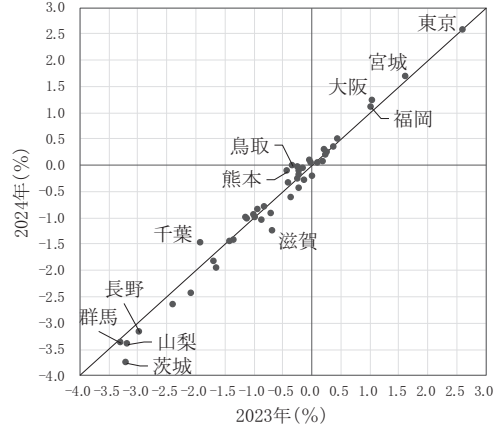

(1) 対：東京圏
a: 15-19歳

(2) 対：地域ブロック内
a: 15-19歳

b: 20-24歳

b: 20-24歳

c: 25-29歳

c: 25-29歳

総務省統計局『住民基本台帳人口移動報告』、総務省自治行政局『住民基本台帳に基づく人口、人口動態及び世帯数調査』による。
- (マイナス) は転出超過。地域ブロックの構成は表1の注参照。

図1 都道府県別、転入超過率(男女計15-19歳, 20-24歳, 25-29歳) : 2023年, 2024年