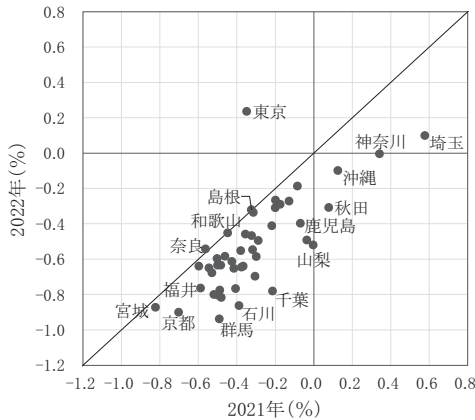

図1 都道府県別、転入超過率（男女計15-19歳，20-24歳，25-29歳）：2021年，2022年

(1) 対：東京圏
a: 15-19歳

(2) 対：地域ブロック内
a: 15-19歳

b: 20-24歳

b: 20-24歳

c: 25-29歳

c: 25-29歳

総務省統計局『住民基本台帳人口移動報告』，総務省自治行政局『住民基本台帳に基づく人口、人口動態及び世帯数調査』による。
-（マイナス）は転出超過