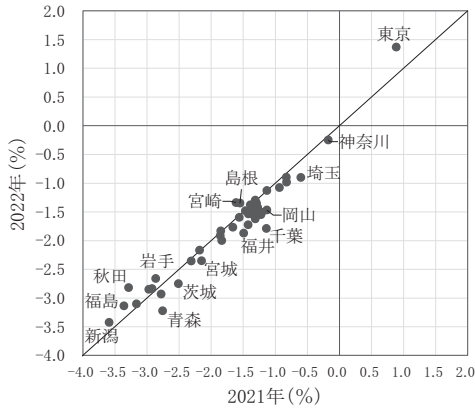

図1 都道府県別、転入超過率（男女計15-19歳，20-24歳，25-29歳）：2021年，2022年

(1) 対：東京圏
a: 15-19歳

(2) 対：地域ブロック内
a: 15-19歳

b: 20-24歳

b: 20-24歳

c: 25-29歳

c: 25-29歳

総務省統計局『住民基本台帳人口移動報告』，総務省自治行政局『住民基本台帳に基づく人口、人口動態及び世帯数調査』による。
-（マイナス）は転出超過