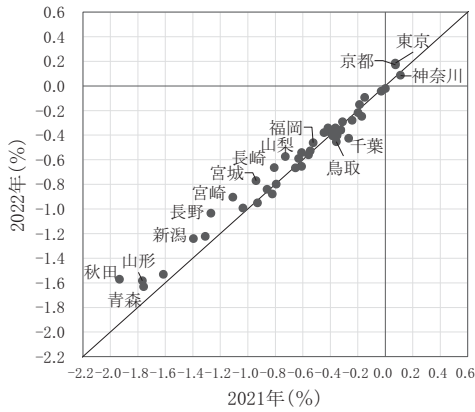

図1 都道府県別、転入超過率（男女計15-19歳，20-24歳，25-29歳）：2021年，2022年

(1) 対：東京圏
a: 15-19歳