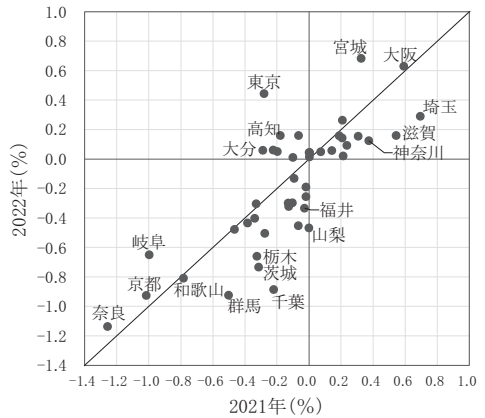

図1 都道府県別、転入超過率（男女計15-19歳，20-24歳，25-29歳）：2021年，2022年

(1) 対：東京圏
a: 15-19歳

(2) 対：地域ブロック内
a: 15-19歳

b: 20-24歳

b: 20-24歳

c: 25-29歳

c: 25-29歳

総務省統計局『住民基本台帳人口移動報告』，総務省自治行政局『住民基本台帳に基づく人口、人口動態及び世帯数調査』による。
-（マイナス）は転出超過