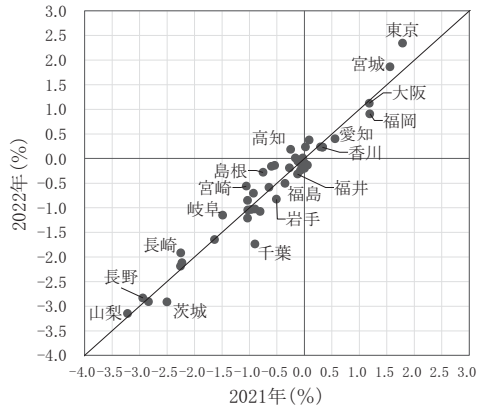

図1 都道府県別、転入超過率（男女計15-19歳，20-24歳，25-29歳）：2021年，2022年

(1) 対：東京圏
a: 15-19歳

(2) 対：地域ブロック内
a: 15-19歳

b: 20-24歳

b: 20-24歳

c: 25-29歳

c: 25-29歳

総務省統計局『住民基本台帳人口移動報告』，総務省自治行政局『住民基本台帳に基づく人口、人口動態及び世帯数調査』による。
-（マイナス）は転出超過