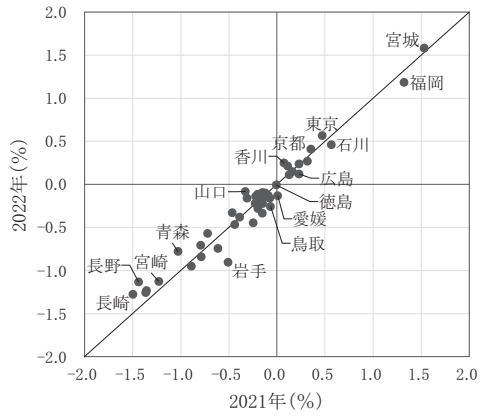

(2) 対：地域ブロック内
a: 15-19歳